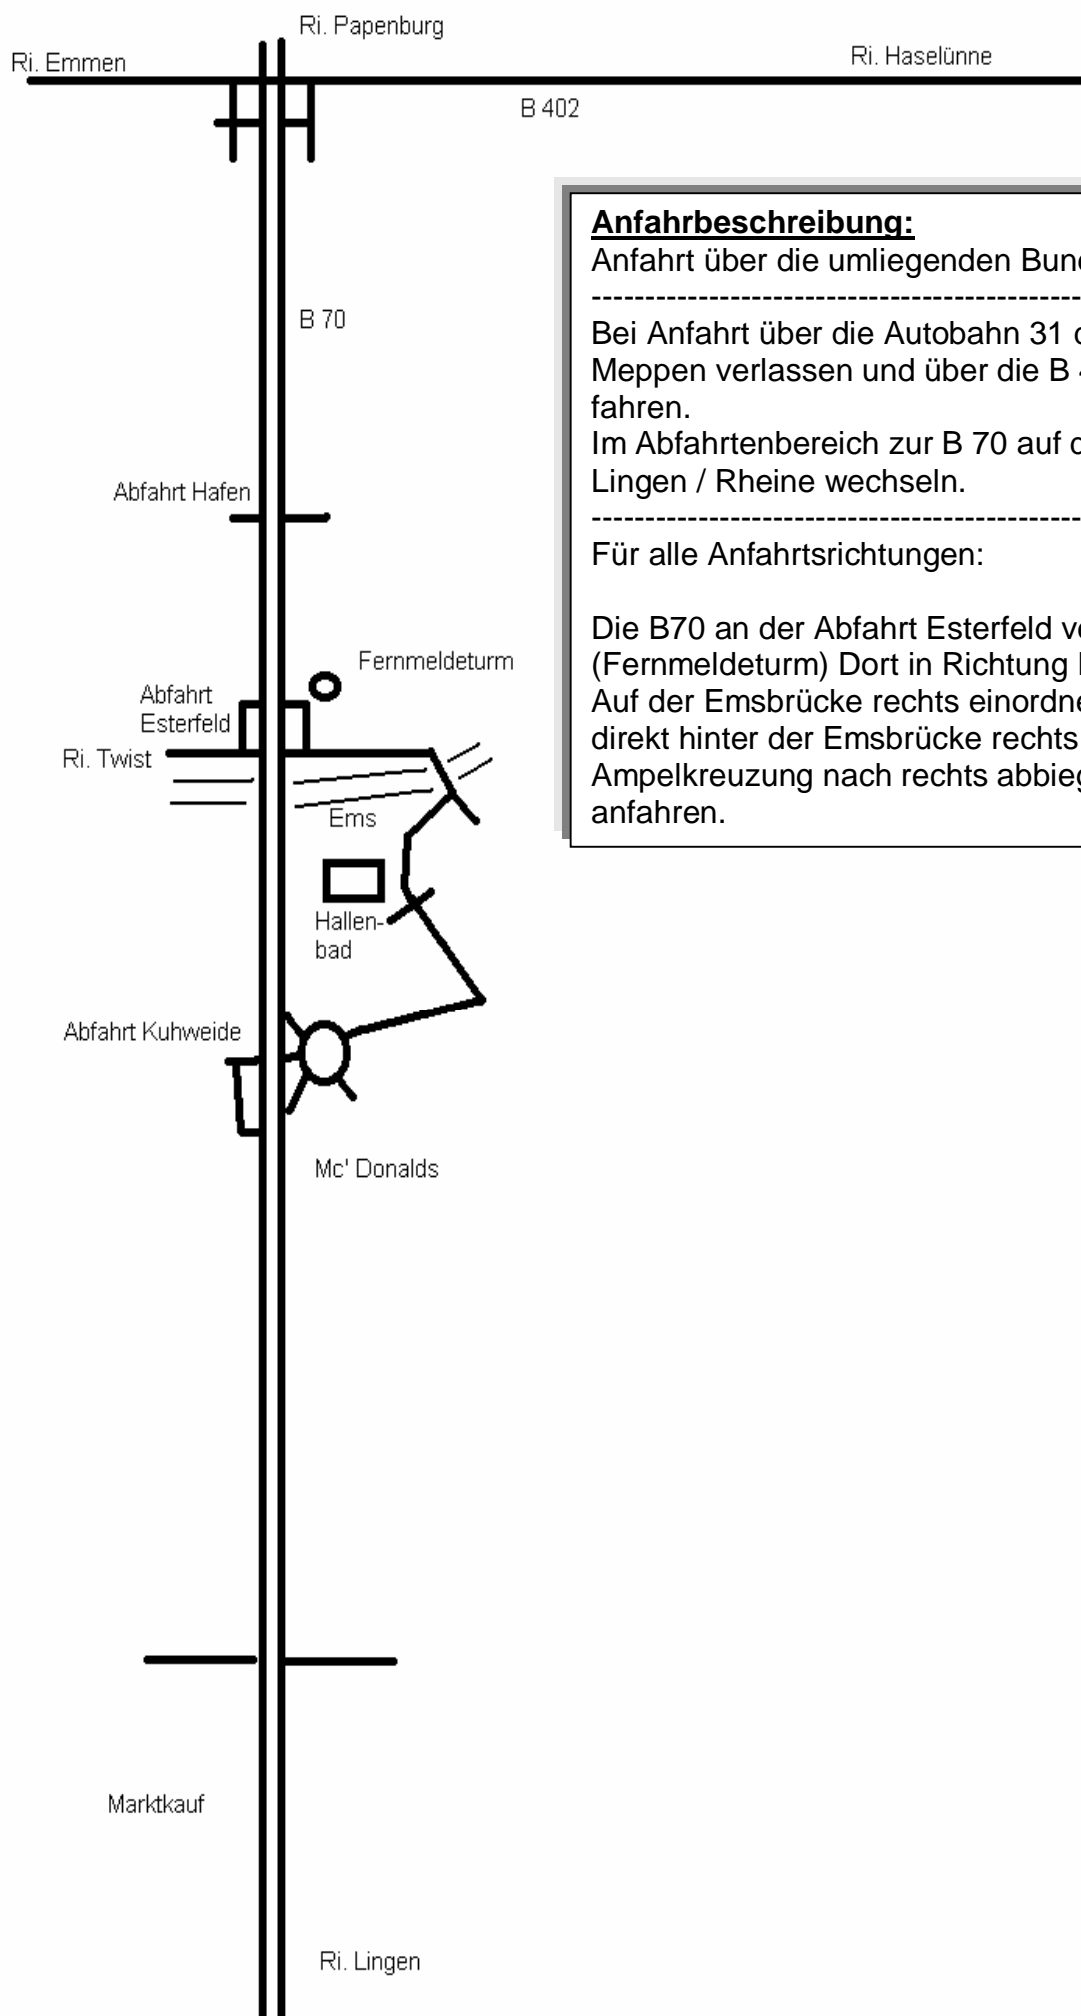

**M
e
i
d
e
r
g
e
b
n
i
s**

Anfahrbeschreibung:

Anfahrt über die umliegenden Bundesstraßen.

Bei Anfahrt über die Autobahn 31 diese an der Abfahrt Meppen verlassen und über die B 402 Richtung Meppen fahren.